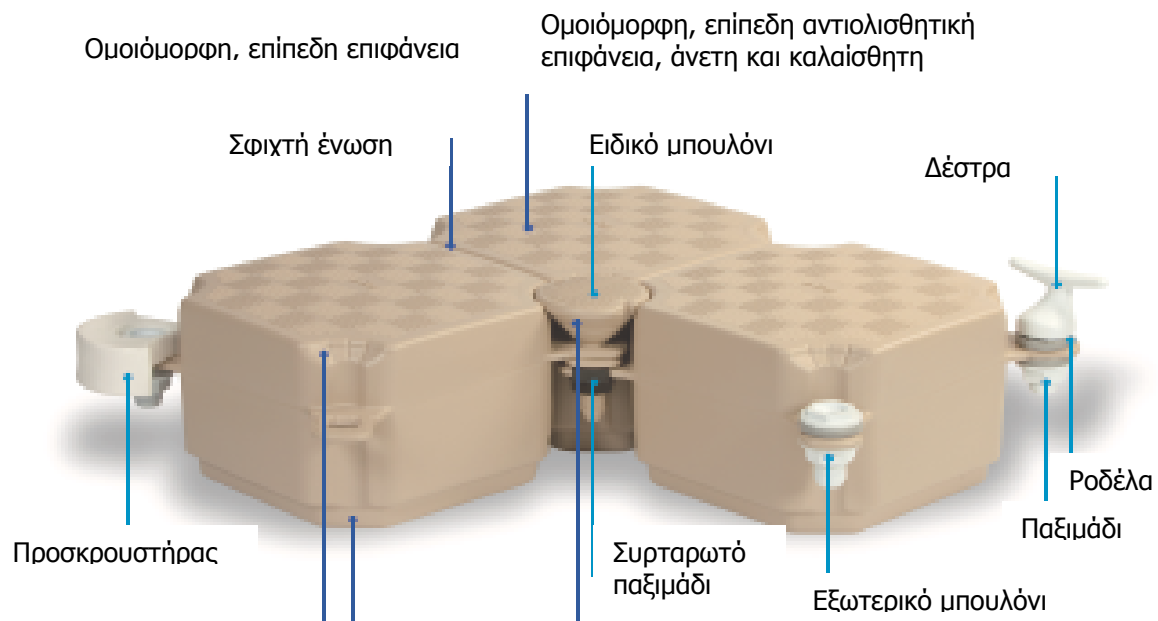

ΚΑΝΑΛΙΑ ΓΙΑ ΚΑΛΥΤΕΡΗ ΔΙΟΧΕΤΕΥΣΗ

Εσοχή που κρύβει τη συσσώρευση πανίδας ΣΤΙΣ ΠΛΕΥΡΕΣ και δίνει την εντύπωση ότι ο κύβος είναι ένα με το νερό.

Χαρακτηριστικά Υλικό / Σύνθεση
Υψηλής πυκνότητας πολυαιθυλένιο
Χρώματα
Γκρι, μπεζ και άλλα χρώματα κατόπιν ειδικής παραγγελίας
Επιφάνεια
Αντιολισθητική
Διαστάσεις
48cm x 48cm
Υ: 36cm

Διαστάσεις μισών κύβων
48cm x 48cm
Υ: 23cm
Βάρος
Κύβος: 5,5kg
Μισός κύβος: 5kg
Πλευστική ικανότητα
Κύβος: 68kg
Ή 272kg ανά m²
Μισός Κύβος: 50kg ή 210kg ανά m²

Προτερήματα
Απεριόριστος αριθμός πιθανών διαμορφώσεων
Οι κύβοι συναρμολογημένοι μπορούν να πάρουν οποιοδήποτε σχήμα και μέγεθος. Όλες οι διαμορφώσεις είναι εφικτές. Δυνατότητα δεύτερης στρώσης κύβων συνδεδεμένη με ειδικά μπουλόνια.
Όλα εξαρτώνται από τη φαντασία σας!
Εύκολη και γρήγορη συναρμολόγηση
Οι κύβοι ενώνονται σφιχτά και σταθερά μεταξύ τους με την βοήθεια ειδικών βιδωτών μπουλονιών (**μοναδική πατέντα**).
Όλα τα εξαρτήματα είναι ελαφρά και εύκολα στη χρήση τους.

CANDOCK G2 συναρμολογούμενα πλωτά συστήματα
Τα συναρμολογούμενα πλωτά συστήματα της Candock είναι ένα πραγματικά επαναστατικό προϊόν! Η εποχή των ογκωδών εξεδρών από ξύλο, μέταλλο και τσιμέντο τελείωσε. **Το Υψηλής ποιότητας σύστημα μας έχει εγγύηση για μια ζωή!**
Είναι φιλικό προς το περιβάλλον, και δεν απαιτεί καμία συντήρηση. Εύκολο στη χρήση και αξιόπιστο, προσφέρει απεριόριστες δυνατότητες διαμόρφωσης και εφαρμογής. Η Candock έχει γίνει μία αναγκαιότητα για οικιστικές, εμπορικές και ψυχαγωγικές εγκαταστάσεις ή οποιαδήποτε άλλη εφαρμογή. Σε σύγκριση με εξέδρες από ξύλο, μέταλλο ή τσιμέντο, τα πλεονεκτήματά είναι ξεκάθαρα: **εξαιρετική διάρκεια ζωής και υψηλή αντοχή στις πιο αντίξοες καιρικές συνθήκες.**
Η Candock δεν είναι μόνο μία δαπάνη που θα κάνετε για μία και μοναδική φορά αλλά και μία μακροπρόθεσμη επένδυση - είναι μια εμπειρία!