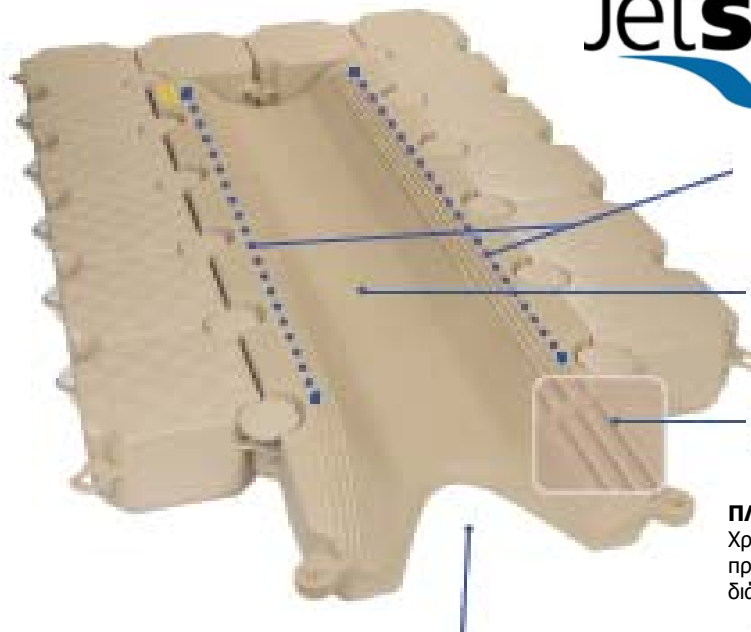

ΚΥΒΟΣ ΠΑΡΟΧΩΝ ΒΑΣΗ & ΚΑΠΑΚΙ

ΚΥΒΟΣ ΠΑΡΟΧΩΝ ΒΑΣΗ & ΚΑΠΑΚΙ

ΚΑΝΑΛΙΑ ΠΑΡΟΧΩΝ

ΚΥΒΟΣ ΠΑΡΟΧΩΝ

ΚΥΒΟΣ

ΓΩΝΙΑΚΟΣ ΚΥΒΟΣ

ΜΙΣΟΣ ΚΥΒΟΣ

Modular Floating System **JetSLIDE** By Candock

Επιφάνεια στήριξης που κατανέμει ομοιόμορφα το βάρος

Γεμισμένο με ΑΦΡΟ εσωτερικά

Μοναδικό σύστημα που κάνει πιο εύκολο το ανέβασμα και κατέβασμα του σκάφους.

ΠΛΑΚΑ ΑΣΦΑΛΕΙΑΣ
Χρησιμοποιείται για να προσαρμόζεται το σύστημα σε διάφορα μήκη σκαφών