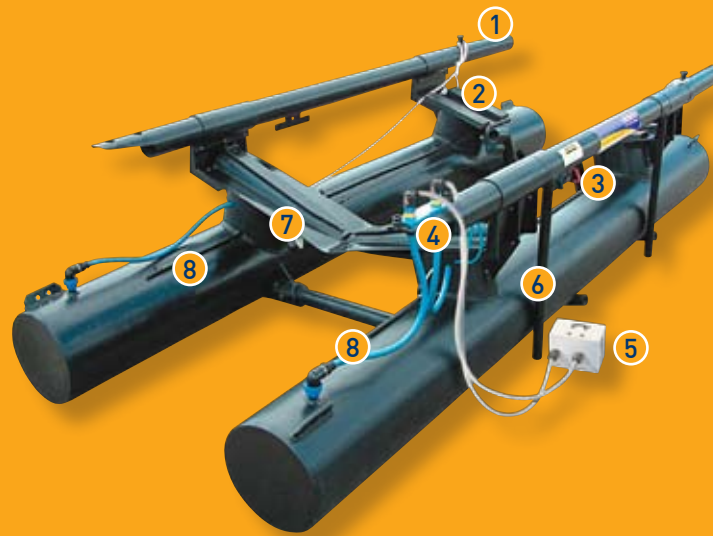

Πρωτοποριακό σύστημα υποστήριξης και φύλαξης σκαφών

Περισσότερη διασκέδαση με το σκάφος σας, λιγότερες ώρες συντήρησης

Τα συστήματα Boat Lift της AirBerth περιλαμβάνουν:

- 1 > Οδηγούς ευθυγράμμισης για ευκολότερη προσέγγιση του σκάφους.
- 2 > Ειδικά πέδιλα μαλακής υποστήριξης.
- 3 > Ειδικούς χειραγωγούς για εύκολο χειρισμό του συστήματος.
- 4 > Εύκολη πρόσβαση στις συνδέσεις των αεραγωγών.
- 5 > Φορητό σύστημα αεροσυμπιεστή.
- 6 > Ρυθμιζόμενα προστατευτικά fenders.
- 7 > Μελετημένη βάση που προσαρμόζεται ακριβώς στη γάστρα και ευθυγραμμίζει το σκάφος, υποστηρίζοντάς το στα σωστά σημεία.
- 8 > Ενσωματωμένο σύστημα ψεκασμού γλυκού νερού για πλύσιμο της γάστρας και των μηχανικών μερών που βρίσκονταν σε επαφή με τη θάλασσα.

Πλεονεκτήματα του συστήματος AirBerth

- ▶ Ευκολία στη χρήση.
- ▶ Δεν υπάρχουν βυθισμένα μεταλλικά μέρη.
- ▶ Λειτουργικός διαχωρισμός νερού και αέρος για πρόσθετη ασφάλεια.
- ▶ Αυτόματη ευθυγράμμιση του σκάφους κατά τη διαδικασία ανύψωσης.
- ▶ Δυνατότητα ρύθμισης της θέσης των θυρίδων εισαγωγής αέρα, ανάλογα με τη φορά τοποθέτησης του Boat Lift.
- ▶ Το σύστημα δε χρειάζεται αντιοσμωτική προστασία ή οποιαδήποτε άλλη συντήρηση.
- ▶ Κατασκευή από πολυαιθυλένιο υψηλής πυκνότητας, μη διαβρώσιμο, και μη τοξικό.
- ▶ Εύκολη μεταφορά και επανεγκατάσταση.
- ▶ Καμία ανάγκη επιπλέον κατασκευών ή παρεμβάσεων στις υπάρχουσες εγκαταστάσεις της μαρίνας.
- ▶ Δεν απαιτούνται επιπλέον παρελκόμενα για τη χρήση του.
- ▶ Εξασφαλίζει τη θέση σας στη μαρίνα, ενώ ταξιδεύετε.